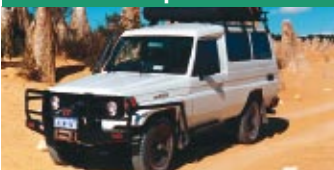

Kat. E 4x4 Troopcarrier

Toyota Landcruiser mit Dachzelt für 2 oder 5 Personen; mit Sonnenvordach (5-Plätzer mit Schubladeneinbau)